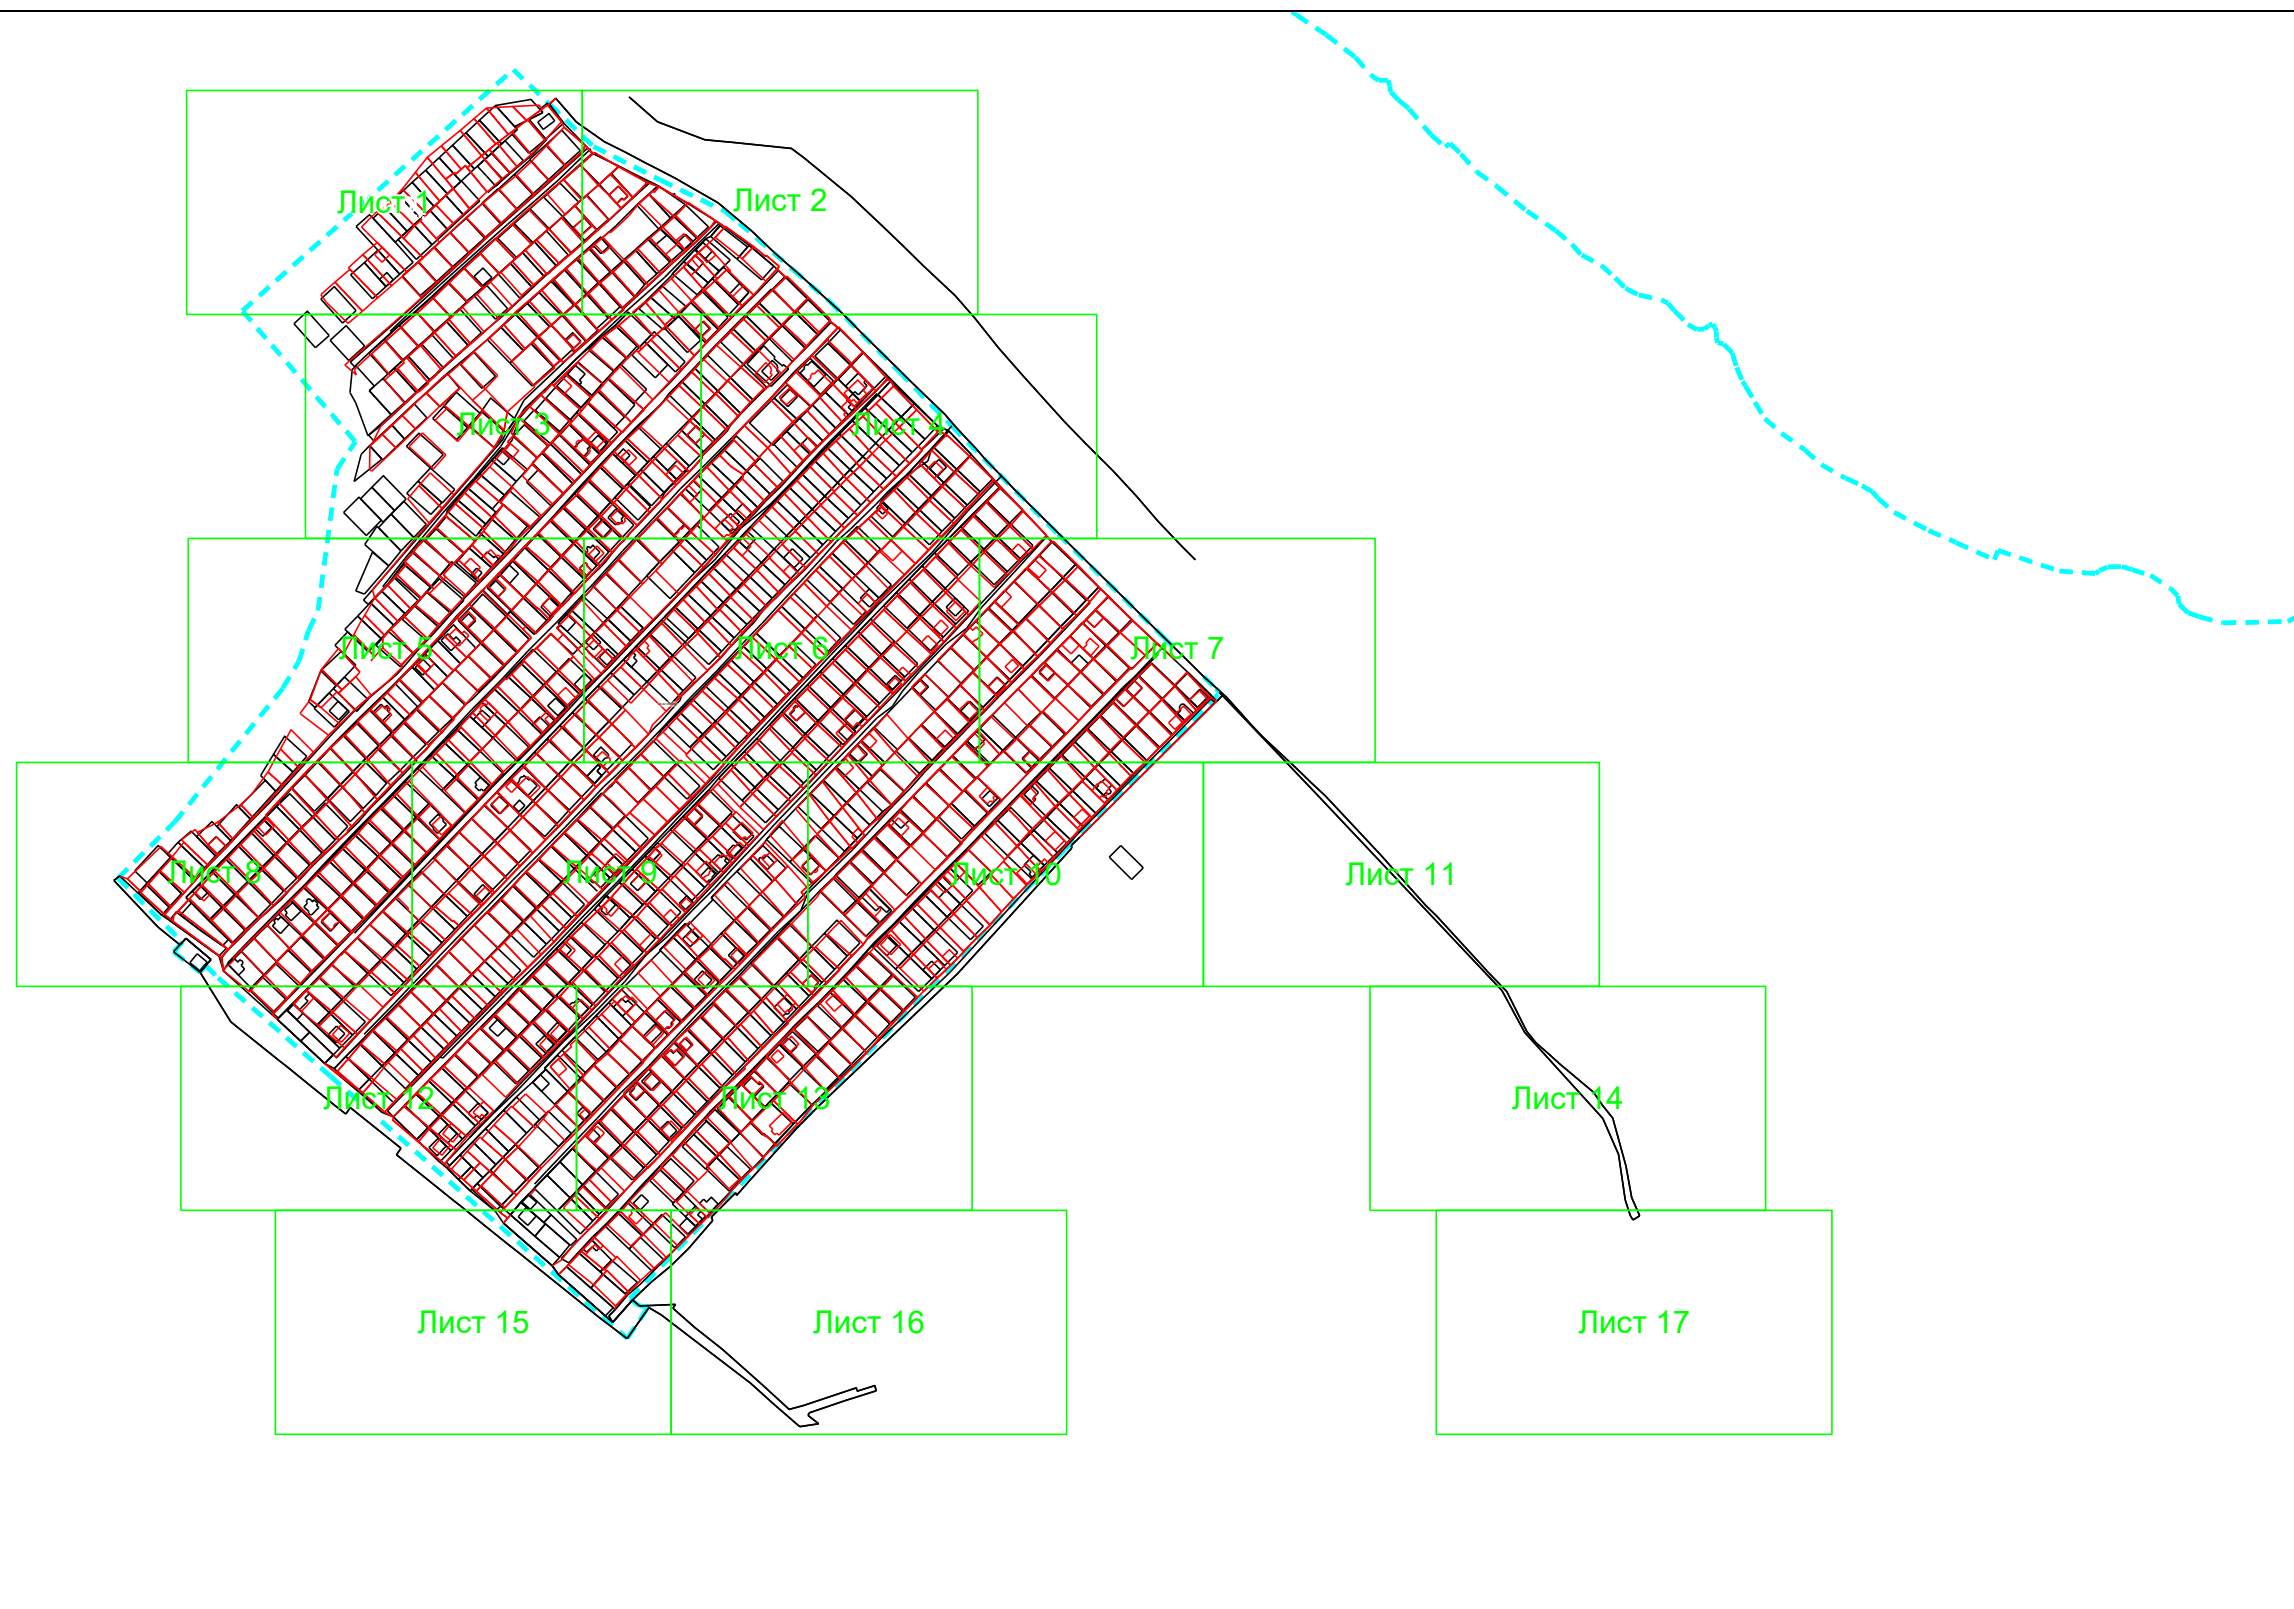

КАРТА-ПЛАН ТЕРРИТОРИИ

Схема границ земельных участков

Основной лист

Масштаб 1: 7000

Условные обозначения:

– область выносного листа,

23 – номер выносного листа.

Остальные обозначения приведены на отдельной странице в конце раздела.