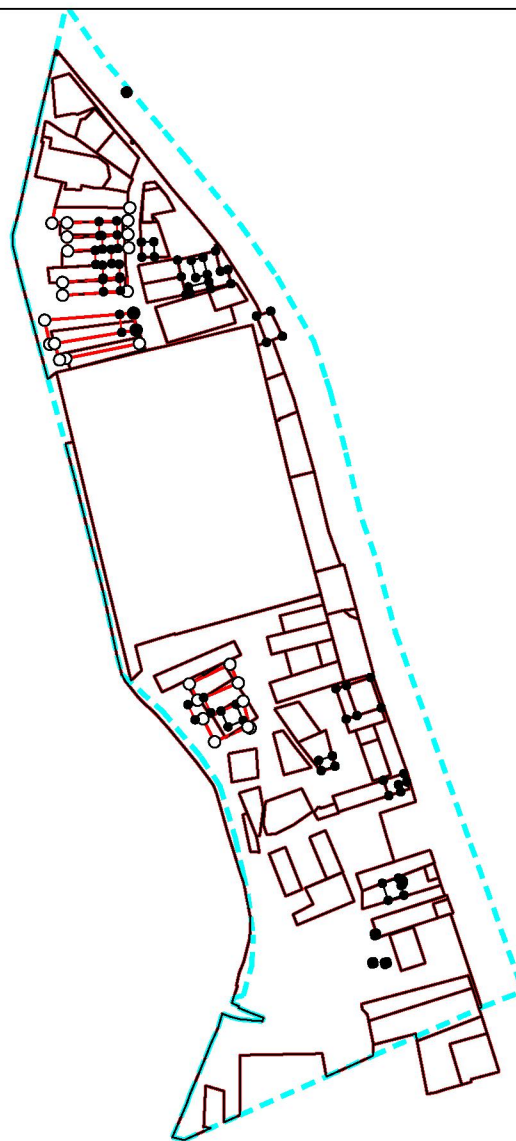

КАРТА-ПЛАН ТЕРРИТОРИИ
Схема границ земельных участков 05:42:000073

Масштаб 1: 6000

Условные обозначения приведены на отдельной странице в конце раздела.