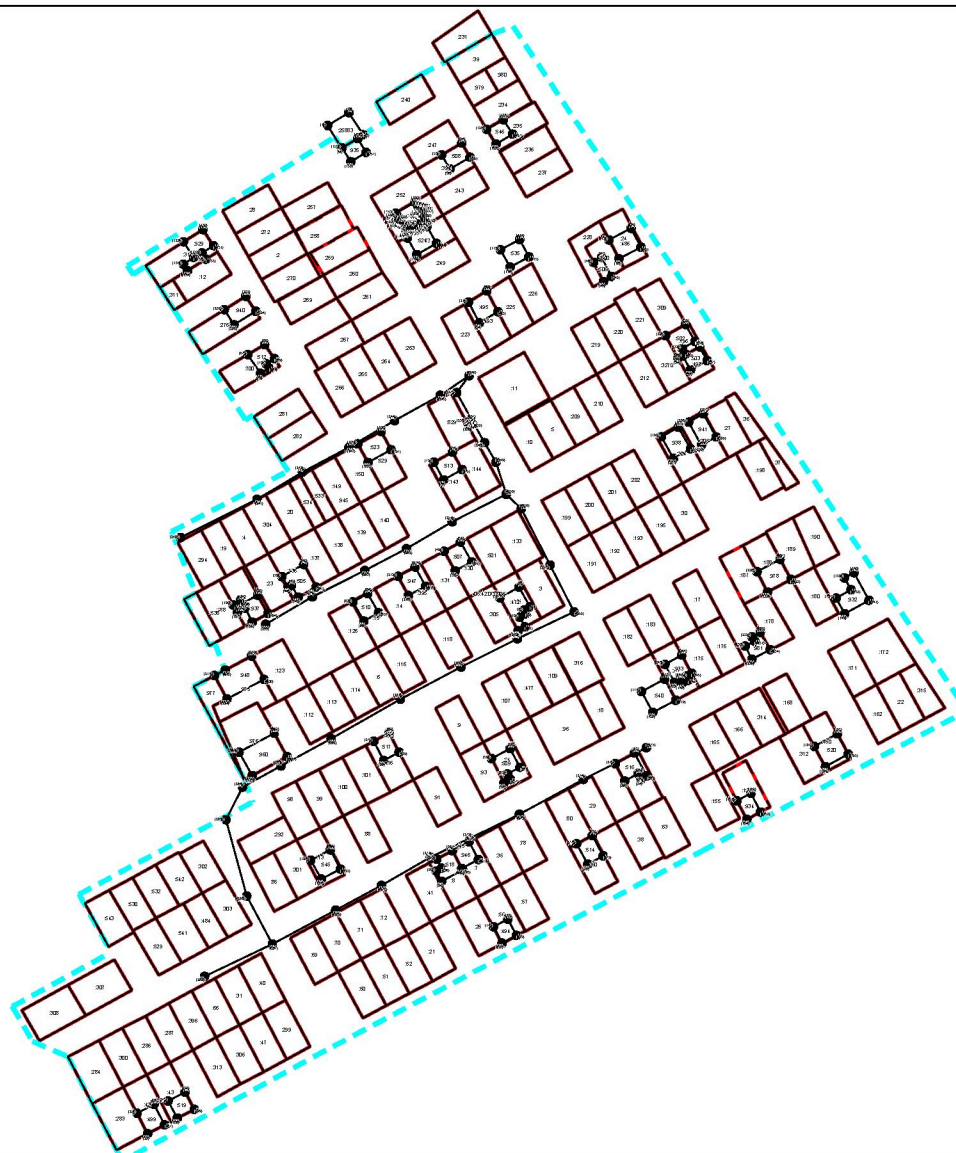

КАРТА-ПЛАН ТЕРРИТОРИИ
Схема границ земельных участков 05:42:000006

Масштаб 1: 4307

Условные обозначения приведены на отдельной странице в конце раздела.